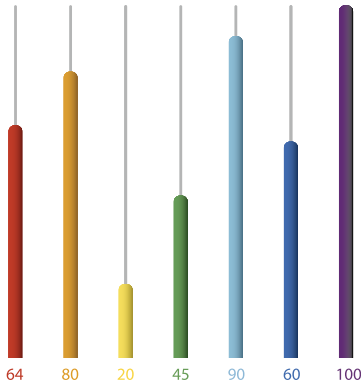

LEISTUNG GANZHEITLICH VERSTEHEN

BLOCKADEN AUFLÖSEN ENERGIEFLUSS OPTIMIEREN

Die Lösung vieler Probleme liegt im optimalen Energiefluss: Farblicht und Infrarot wirken direkt und unmittelbar auf relevante Körpersysteme wie Kreislauf, Stoffwechsel, Lymphsystem und alle regenerierenden Abläufe.

PROBLEME SICHTBAR MACHEN URSACHEN AUF EINEN BLICK

Die EQUUSIR Best Box verbindet moderne Highend-Technologie und aktuelle Erkenntnisse der Quantenphysik mit dem ganzheitlichen Körperkonzept der Energie-Zentren: den Chakren.

Durch den bioenergetischen Scan liefert die Box einen lückenlosen Einblick, wo Blockaden bestehen und Mensch oder Pferd sein Potential nicht zu 100% ausschöpfen kann.

SCAN-ZYKLUS

1. INITIAL-SCAN

Bildet eine Momentaufnahme des Energieniveaus ab. Aktuelle Blockaden werden sichtbar gemacht, versteckte Problembereiche angezeigt und alle Körperregionen dargestellt, die ihre volle Leistungskraft entfalten und gut mit Energie versorgt sind.

2. INITIAL-BERICHT

Der Bericht baut auf der Lehre der sieben Energiezentren auf (den Chakren). Zur einfachen Orientierung ist jedem Energiezentrum eine Farbe zugeordnet. Der Bericht zeigt den Ist-Zustand des Energieflusses.